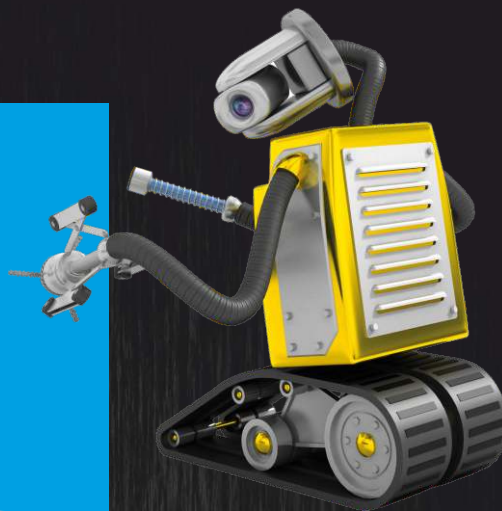

ibos®

KANALIZAČNÍ TECHNIKA

REVI 260

Kanalizační monitorovací zařízení

IBOS a.s.

Hlínská 694/2b., 370 01 České Budějovice

Tel.: +420 387 310 227, Fax: +420 387 310 226, E-mail: ibos@ibos.cz

www.ibos.cz

REVI 260 - kanalizační monitorovací zařízení

Toto provedení přenosného barevného monitorovacího zařízení je určeno pro domovní kanalizaci včetně přípojek v rozmezí DN 50 – 300. Kamera se do potrubí nasouvá ručně pomocí vyztuženého kabelu. Obslužné Pely kufry odolné proti ostříku vody jsou nabízeny ve třech provedeních – s USB výstupem, SD paměťovou kartou nebo PC. Další variantou je kompaktní řízení ReBoss USB s integrovanou baterií či bez baterie. Kamerová hlava se safírovým krycím sklem disponuje systémem „Rolmatik – umělá nivelita“. Naviják je osazen integrovanou brzdou a elektronikou, např. pro měření délky odvinutého kabelu.

Systém lze používat i s rotační a výkyvnou kamerovou hlavou (opce). Tuto je možno snadno a rychle zaměnit se standardní axiální kamerovou hlavou KA46. Výkyv i rotace jsou ovládány joystickem na ovládacím boxu, v němž je zároveň instalován systém pro kompletní ovládání technologie (nulová poloha, automatické pohledy kamerové hlavy atd.)

Opce: rotační kamerová hlava